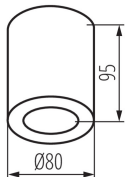

Stupeň krytí IP: 44

LOGISTICKÉ ÚDAJE:

Způsob balení: 20

Počet kusů v druhém balení : 1

Počet kusů v hromadném balení: 20

Čistá jednotková hmotnost [g]: 280

Gramáž [g]: 334

Délka jednotkového balení [cm]: 9

Šířka jednotkového balení [cm]: 9

Výška jednotkového balení [cm]: 10.5

Hmotnost kartonu [kg]: 6.68

29241 SANI IP44 DSO-W

Stropní bodové svítidlo

Šířka kartonu [cm]: 19.5

Výška kartonu [cm]: 23

Délka kartonu [cm]: 45