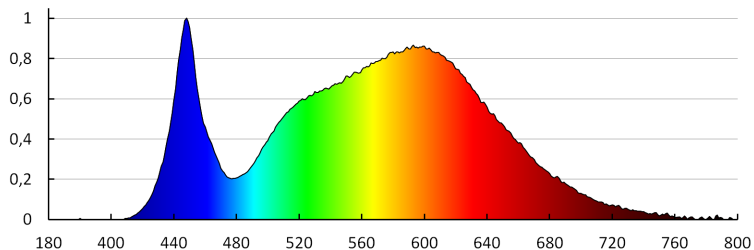

LOGISTICKÉ ÚDAJE:

Způsob balení: 20

Počet kusů v druhém balení : 1

Počet kusů v hromadném balení: 20

Čistá jednotková hmotnost [g]: 580

Gramáž [g]: 686

Délka jednotkového balení [cm]: 23

Šířka jednotkového balení [cm]: 9

Výška jednotkového balení [cm]: 10

Hmotnost kartonu [kg]: 13.72

Šířka kartonu [cm]: 22

Výška kartonu [cm]: 48

Délka kartonu [cm]: 48

Objem kartonu [m³]: 0.050688

KANLUX S.A. (kat 29260) BISO LED EL 8W-GR / LDC (Polar)