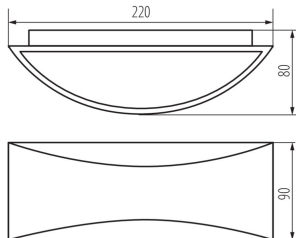

Fasádní svítidlo