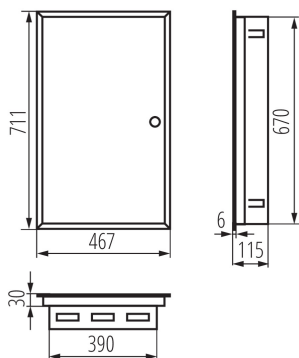

29322 KP-DB-I-MF-418

Kovový rozvaděč

5905339293220

Kovové rozvaděče KP-DB s lištami DIN pro instalaci modulárních přístrojů jsou vyráběny v továrně Kanlux. Jsou určeny pro veřejné a kancelářské budovy. Jejich rozsah umožňuje provádění instalací také v oblastech, jako jsou rozsáhlé domácí instalace.

VŠEOBECNÉ ÚDAJE:

Barva: bílá

Barva dveří: bílá

Místo montáže: k zabudování do zdi

Norma: PN-EN 62208

Délka [mm]: 467

Šířka [mm]: 115

Výška [mm]: 711

Počet řádků: 4

LOGISTICKÉ ÚDAJE:

Měrná jednotka: kus

Způsob balení: 1

Počet kusů v druhém balení: 1

Počet kusů v hromadném balení: 1

Čistá jednotková hmotnost [g]: 7530

Gramáž [g]: 8040

Délka jednotkového balení [cm]: 75

Šířka jednotkového balení [cm]: 53

Výška jednotkového balení [cm]: 12

Hmotnost kartonu [kg]: 8.04

Šířka kartonu [cm]: 53

Výška kartonu [cm]: 12

Délka kartonu [cm]: 75

Objem kartonu [m³]: 0.0477