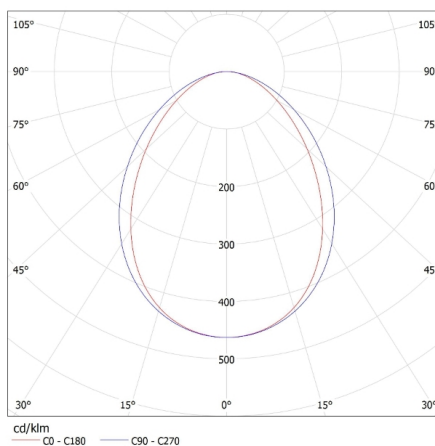

KANLUX S.A. (kat 29346) AL 11W-830-MAT-B-NT / LDC (Polar)