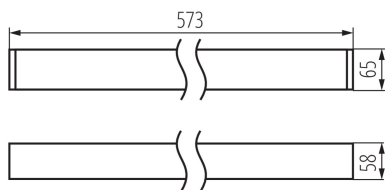

Lineární LED svítidlo

5905339293466

VŠEOBECNÉ ÚDAJE:

Barva: černá

Místo montáže: k usazení na strop

Místo použití: uvnitř

Minimální vzdálenost od osvětlovaného objektu: 0,5m

Možnost spolupráce se stmívačem: ne

Vyměnitelný světelný zdroj: ne

Směr svícení svítidla: dole

Délka [mm]: 573

Šířka [mm]: 58

Výška [mm]: 65

Integrovaný LED zdroj světla: ano

TECHNICKÉ ÚDAJE:

Jmenovité napětí [V]: 220-240 AC

Světelná účinnost [lm/W]: 100

Rozsah okolních teplot, kterým může být výrobek vystaven [°C]: 5÷25

Typ difuzoru: matná

Materiál korpusu: hliníková slitina

Typ přípojky: samosvorná svorkovnice

Rozsah průměrů používaných vodičů [mm²]: 1,5÷2,5

Lineární LED svítidlo

Počet kusů v druhém balení : 1
Počet kusů v hromadném balení: 1
Čistá jednotková hmotnost [g]: 1350
Gramáž [g]: 1530
Délka jednotkového balení [cm]: 74.5
Šířka jednotkového balení [cm]: 11
Výška jednotkového balení [cm]: 7
Hmotnost kartonu [kg]: 1.53
Šířka kartonu [cm]: 11
Výška kartonu [cm]: 7
Délka kartonu [cm]: 74.5
Objem kartonu [m³]: 0.005737