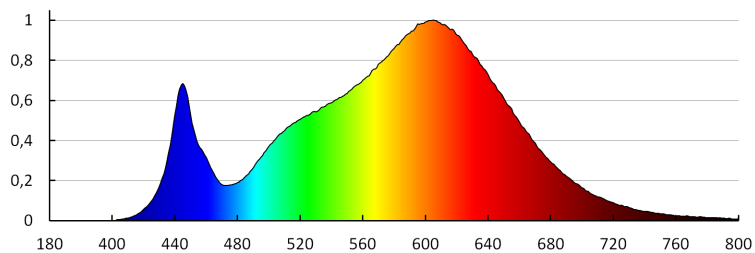

DALŠÍ INFORMACE:

- 5 let záruky shodně s podmínkami záručního prohlášení dostupného na internetové stránce

KANLUX S.A. (kat 29346) AL 11W-830-MAT-B-NT / LDC (Polar)