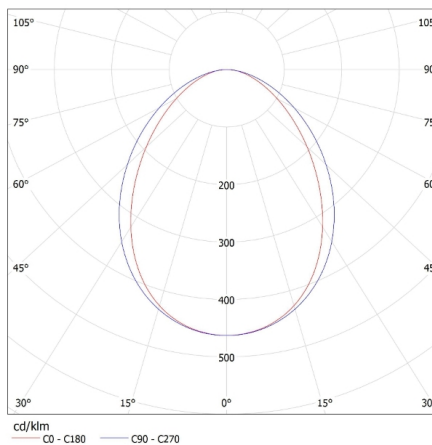

KANLUX S.A. (kat 29533) AL 50W-840-MAT-SR-NT / LDC (Polar)