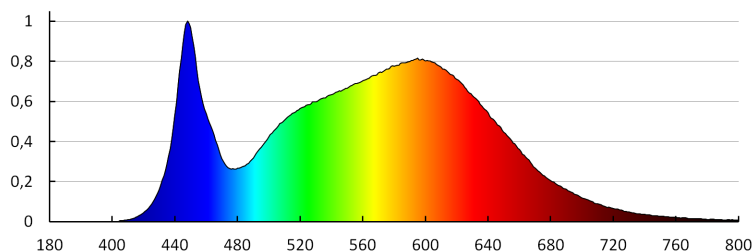

Lineární LED svítidlo

Gramáž [g]: 3340
Délka jednotkového balení [cm]: 182
Šířka jednotkového balení [cm]: 11
Výška jednotkového balení [cm]: 7
Hmotnost kartonu [kg]: 3.34
Šířka kartonu [cm]: 11
Výška kartonu [cm]: 7
Délka kartonu [cm]: 182
Objem kartonu [m³]: 0.014014

DALŠÍ INFORMACE:

- 5 let záruky shodně s podmínkami záručního prohlášení dostupného na internetové stránce