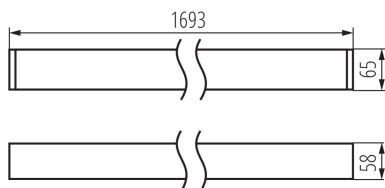

Lineární LED svítidlo

5905339295330

VŠEOBECNÉ ÚDAJE:

Barva: stříbrná
Místo montáže: k usazení na strop
Místo použití: uvnitř
Minimální vzdálenost od osvětlovaného objektu: 0,5m
Možnost spolupráce se stmívačem: ne
Směr svícení svítidla: dole
Délka [mm]: 1693
Šířka [mm]: 58
Výška [mm]: 65
Integrovaný LED zdroj světla: ano

TECHNICKÉ ÚDAJE:

Jmenovité napětí [V]: 220-240 AC
Jmenovitá frekvence [Hz]: 50
Maximální výkon [W]: 50
Třída ochrany před úrazem elektrickým proudem: I
Materiál difuzoru: plast
Typ diody: LED SMD
Světelný tok [lm]: 4600
Barva světla: bílá
Náhradní teplota chromatičnosti [K]: 4000
Stálost barev v násobcích MacAdamovy elipsy: ≤ 6
Index podání barev: 80
Životnost [h]: 50000
Koeficient udržení světelného toku vůči ukončení nominální doby použitelnosti: L80B10
Počet cyklů zap/vyp: ≥ 30000
Úhel svícení [°]: X85/Y95
Světelná účinnost [lm/W]: 92
Rozsah okolních teplot, kterým může být výrobek vystaven [°C]: 5÷25
Typ difuzoru: matná
Materiál korpusu: hliníková slitina
Typ přípojky: samosvorná svorkovnice
Rozsah průměrů používaných vodičů [mm²]: 1,5÷2,5
Doba nahřívání lampy [s]: ≤ 1
Doba zapálení lampy [s]: $\leq 0,5$
Stupeň krytí IP: 20

LOGISTICKÉ ÚDAJE:

Měrná jednotka: kus
Způsob balení: 1
Počet kusů v druhém balení : 1
Počet kusů v hromadném balení: 1
Čistá jednotková hmotnost [g]: 2900

Lineární LED svítidlo

Gramáž [g]: 3340
Délka jednotkového balení [cm]: 182
Šířka jednotkového balení [cm]: 11
Výška jednotkového balení [cm]: 7
Hmotnost kartonu [kg]: 3.34
Šířka kartonu [cm]: 11
Výška kartonu [cm]: 7
Délka kartonu [cm]: 182
Objem kartonu [m³]: 0.014014

Lineární LED svítidlo

PŘÍSLUŠENSTVÍ:

32540 ALIN CORD 1F-W

Napájecí kabel pro lineární svítidla ALIN, 1 fázové, bílá, 150cm

32541 ALIN CORD 1F-B

Napájecí kabel pro lineární svítidla ALIN, 1 fázové, černá, 150cm