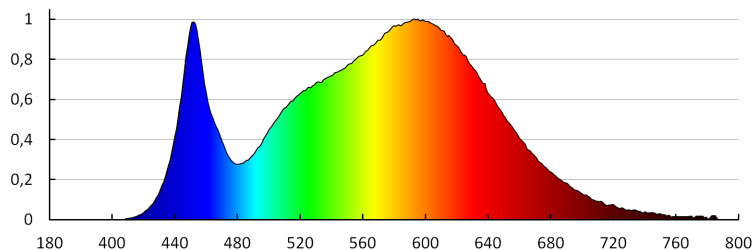

LOGISTICKÉ ÚDAJE:

Způsob balení: 100

Počet kusů v hromadném balení: 100

Čistá jednotková hmotnost [g]: 90

Gramáž [g]: 122

Délka jednotkového balení [cm]: 10.5

Šířka jednotkového balení [cm]: 3

Výška jednotkového balení [cm]: 11

Hmotnost kartonu [kg]: 12.2

Šířka kartonu [cm]: 23

Výška kartonu [cm]: 24.5

Délka kartonu [cm]: 78

Objem kartonu [m³]: 0.043953

KANLUX S.A. (kat 29580) AREL LED DO 6W-NW / LDC (Polar)