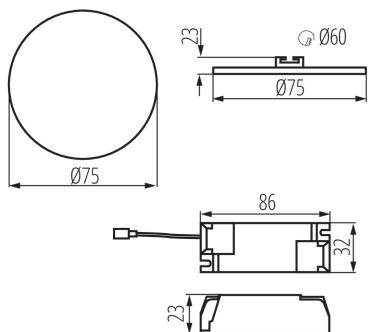

29580 AREL LED DO 6W-NW

Svítidlo typu downlight