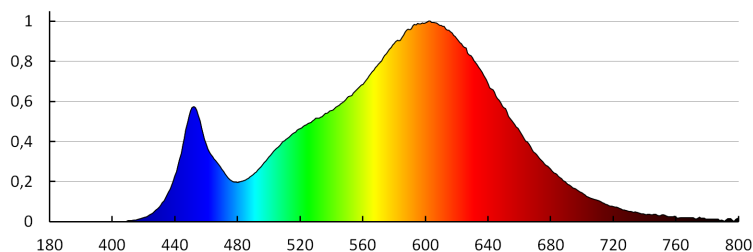

LOGISTICKÉ ÚDAJE:

Způsob balení: 100

Počet kusů v hromadném balení: 100

Čistá jednotková hmotnost [g]: 90

Gramáž [g]: 122

Délka jednotkového balení [cm]: 10.5

Šířka jednotkového balení [cm]: 3

Výška jednotkového balení [cm]: 11

Hmotnost kartonu [kg]: 12.2

Šířka kartonu [cm]: 23

Výška kartonu [cm]: 24.5

Délka kartonu [cm]: 78

Objem kartonu [m³]: 0.043953

KANLUX S.A. (kat 29581) AREL LED DO 6W-WW / LDC (Polar)