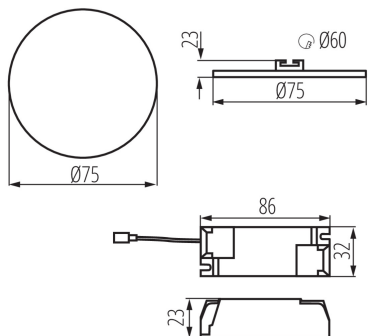

29581 AREL LED DO 6W-WW

Svítidlo typu downlight