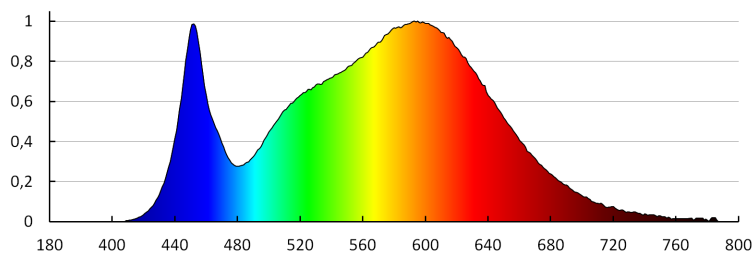

LOGISTICKÉ ÚDAJE:

Způsob balení: 100
Počet kusů v druhém balení: 1
Počet kusů v hromadném balení: 100
Čistá jednotková hmotnost [g]: 104
Gramáž [g]: 138
Délka jednotkového balení [cm]: 10.5
Šířka jednotkového balení [cm]: 3
Výška jednotkového balení [cm]: 11
Hmotnost kartonu [kg]: 13.8
Šířka kartonu [cm]: 22.5
Výška kartonu [cm]: 24.5
Délka kartonu [cm]: 78
Objem kartonu [m³]: 0.042998

KANLUX S.A. (kat 29582) AREL LED DL 6W-NW / LDC (Polar)