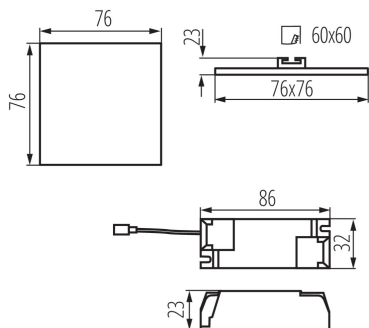

29582 AREL LED DL 6W-NW

Svítidlo typu downlight