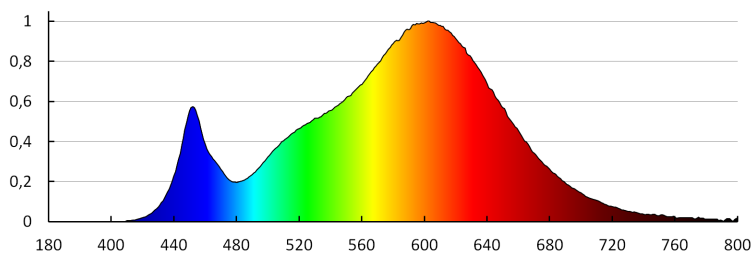

LOGISTICKÉ ÚDAJE:

Způsob balení: 100
Počet kusů v druhém balení: 1
Počet kusů v hromadném balení: 100
Čistá jednotková hmotnost [g]: 104
Gramáž [g]: 138
Délka jednotkového balení [cm]: 10.5
Šířka jednotkového balení [cm]: 3
Výška jednotkového balení [cm]: 11
Hmotnost kartonu [kg]: 13.8
Šířka kartonu [cm]: 22.5
Výška kartonu [cm]: 24.5
Délka kartonu [cm]: 78
Objem kartonu [m³]: 0.042998

KANLUX S.A. (kat 29583) AREL LED DL 6W-WW / LDC (Polar)