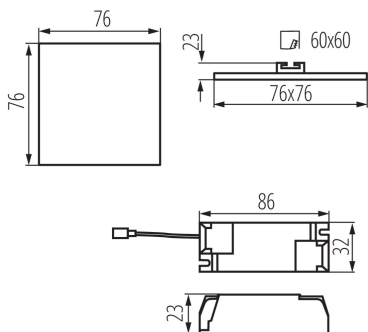

29583 AREL LED DL 6W-WW

Svítidlo typu downlight