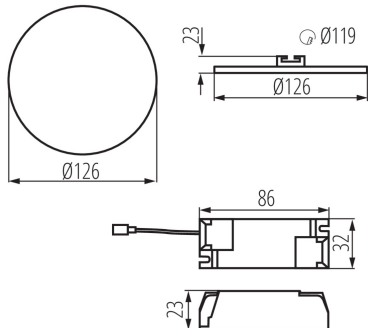

29585 AREL LED DO 10W-WW

Svítidlo typu downlight