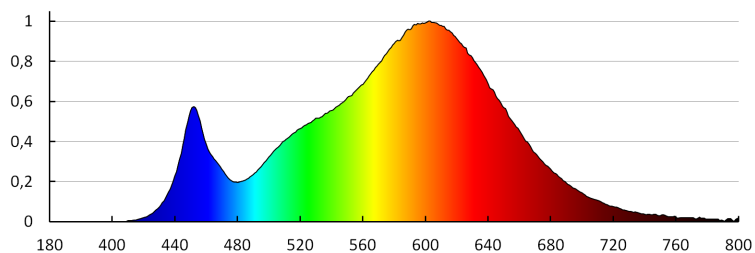

LOGISTICKÉ ÚDAJE:

Způsob balení: 100

Počet kusů v druhém balení: 1

Počet kusů v hromadném balení: 100

Čistá jednotková hmotnost [g]: 154

Gramáž [g]: 208.9

Délka jednotkového balení [cm]: 15.5

Šířka jednotkového balení [cm]: 3

Výška jednotkového balení [cm]: 16

Hmotnost kartonu [kg]: 20.89

Šířka kartonu [cm]: 33

Výška kartonu [cm]: 34

Délka kartonu [cm]: 78

Objem kartonu [m³]: 0.087516

KANLUX S.A. (kat 29585) AREL LED DO 10W-WW / LDC (Polar)