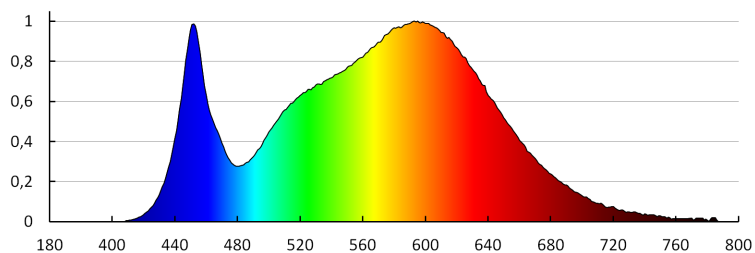

LOGISTICKÉ ÚDAJE:

Způsob balení: 100
Počet kusů v druhém balení : 1
Počet kusů v hromadném balení: 100
Čistá jednotková hmotnost [g]: 190
Gramáž [g]: 244.9
Délka jednotkového balení [cm]: 15.5
Šířka jednotkového balení [cm]: 3
Výška jednotkového balení [cm]: 16
Hmotnost kartonu [kg]: 24.49
Šířka kartonu [cm]: 33.5
Výška kartonu [cm]: 34.5
Délka kartonu [cm]: 78
Objem kartonu [m³]: 0.090149

KANLUX S.A. (kat 29586) AREL LED DL 10W-NW / LDC (Polar)