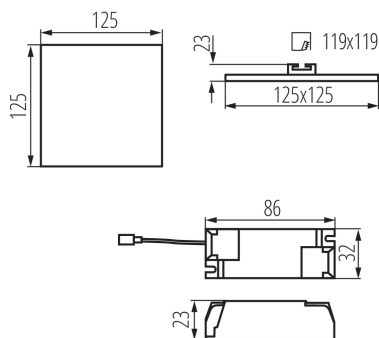

29586 AREL LED DL 10W-NW

Svítidlo typu downlight