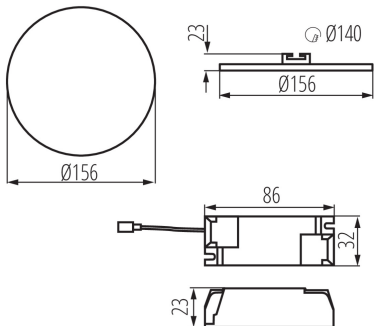

29588 AREL LED DO 14W-NW

Svítidlo typu downlight