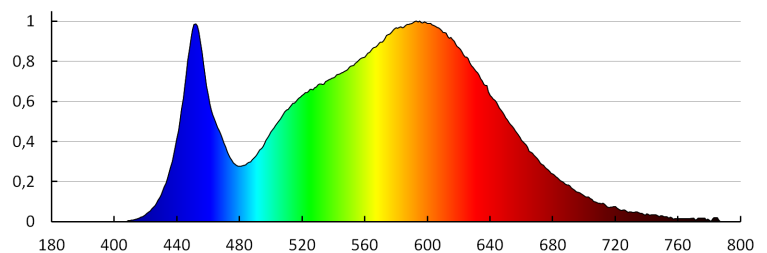

LOGISTICKÉ ÚDAJE:

Způsob balení: 50

Počet kusů v druhém balení: 1

Počet kusů v hromadném balení: 50

Čistá jednotková hmotnost [g]: 220

Gramáž [g]: 294.6

Délka jednotkového balení [cm]: 18.5

Šířka jednotkového balení [cm]: 3

Výška jednotkového balení [cm]: 19

Hmotnost kartonu [kg]: 14.73

Šířka kartonu [cm]: 38.5

Výška kartonu [cm]: 22

Délka kartonu [cm]: 78

Objem kartonu [m³]: 0.066066

KANLUX S.A. (kat 29588) AREL LED DO 14W-NW / LDC (Polar)