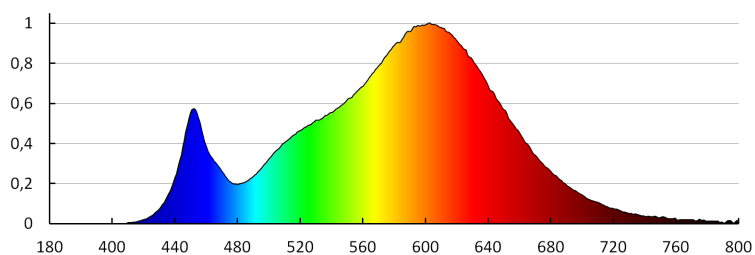

Výška jednotkového balení [cm]: 19

Hmotnost kartonu [kg]: 14.73

Šířka kartonu [cm]: 38.5

Výška kartonu [cm]: 22

Délka kartonu [cm]: 78

Objem kartonu [m<sup>3</sup>]: 0.066066

KANLUX S.A. (kat 29589) AREL LED DO 14W-WW / LDC (Polar)