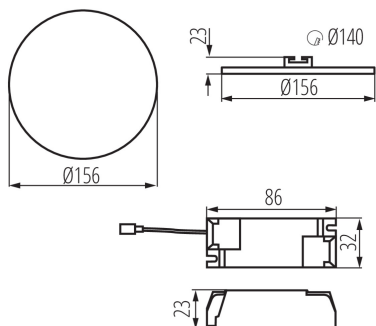

29589 AREL LED DO 14W-WW

Svítidlo typu downlight