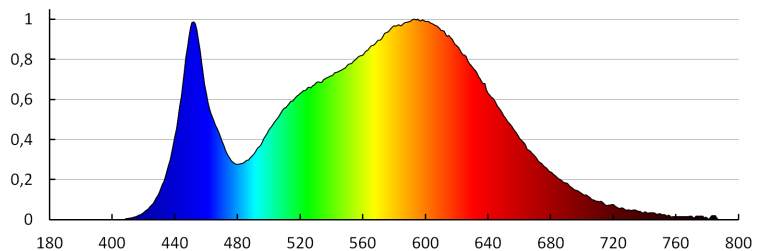

LOGISTICKÉ ÚDAJE:

Způsob balení: 50
Počet kusů v druhém balení: 1
Počet kusů v hromadném balení: 50
Čistá jednotková hmotnost [g]: 270
Gramáž [g]: 344.6
Délka jednotkového balení [cm]: 18.5
Šířka jednotkového balení [cm]: 3
Výška jednotkového balení [cm]: 19
Hmotnost kartonu [kg]: 17.23
Šířka kartonu [cm]: 38.5
Výška kartonu [cm]: 22
Délka kartonu [cm]: 78
Objem kartonu [m³]: 0.066066

KANLUX S.A. (kat 29590) AREL LED DL 14W-NW / LDC (Polar)