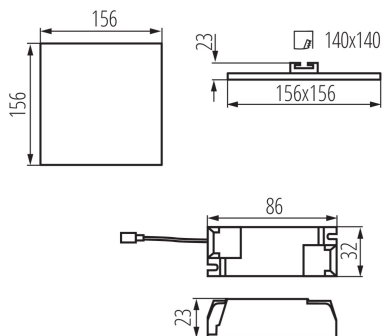

29590 AREL LED DL 14W-NW

Svítidlo typu downlight