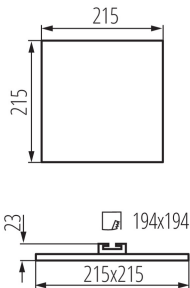

Svítidlo typu downlight