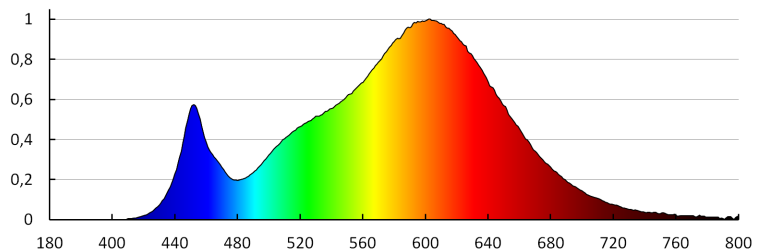

LOGISTICKÉ ÚDAJE:

Způsob balení: 50
Počet kusů v druhém balení : 1
Počet kusů v hromadném balení: 50
Čistá jednotková hmotnost [g]: 492
Gramáž [g]: 626
Délka jednotkového balení [cm]: 24.5
Šířka jednotkového balení [cm]: 3.5
Výška jednotkového balení [cm]: 26.5
Hmotnost kartonu [kg]: 31.3
Šířka kartonu [cm]: 51
Výška kartonu [cm]: 29
Délka kartonu [cm]: 87
Objem kartonu [m³]: 0.128673

KANLUX S.A. (kat 29599) AREL LED DL 25W-WW / LDC (Polar)