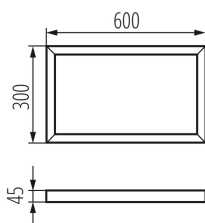

Přisazený rámeček

5905339298409

Rámečky Kanlux ADTR jsou určeny pro panely Kanlux BRAVO a Kanlux BLINGO, umožňují také povrchovou montáž. Rámečky Kanlux ADTR jsou k dispozici v různých barvách a velikostech, které se hodí ke všem panelům značky Kanlux a také většině LED panelům dostupných na trhu.

VŠEOBECNÉ ÚDAJE:

Barva: bílá

Místo montáže: k usazení na strop

Délka [mm]: 600

Šířka [mm]: 300

Výška [mm]: 45

TECHNICKÉ ÚDAJE:

Materiál: ocel

LOGISTICKÉ ÚDAJE:

Měrná jednotka: sada

Způsob balení: 1

Počet kusů v druhém balení : 1

Počet kusů v hromadném balení: 1

Čistá jednotková hmotnost [g]: 1788

Gramáž [g]: 2200

Délka jednotkového balení [cm]: 124

Šířka jednotkového balení [cm]: 32.5

Výška jednotkového balení [cm]: 5.5

Hmotnost kartonu [kg]: 2.2

Šířka kartonu [cm]: 32.5

Výška kartonu [cm]: 5.5

Délka kartonu [cm]: 124

Objem kartonu [m³]: 0.022165