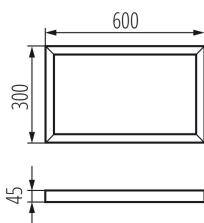

Přisazený rámeček

5905339298416

Rámečky Kanlux ADTR jsou určeny pro panely Kanlux BRAVO a Kanlux BLINGO, umožňují také povrchovou montáž. Rámečky Kanlux ADTR jsou k dispozici v různých barvách a velikostech, které se hodí ke všem panelům značky Kanlux a také většině LED panelům dostupných na trhu.

VŠEOBECNÉ ÚDAJE:

Barva: stříbrná

Místo montáže: k usazení na strop

Délka [mm]: 600

Šířka [mm]: 300

Výška [mm]: 45

TECHNICKÉ ÚDAJE:

Materiál: ocel

LOGISTICKÉ ÚDAJE:

Měrná jednotka: sada

Způsob balení: 1

Počet kusů v druhém balení : 1

Počet kusů v hromadném balení: 1

Čistá jednotková hmotnost [g]: 1788

Gramáž [g]: 2200

Délka jednotkového balení [cm]: 123

Šířka jednotkového balení [cm]: 32.5

Výška jednotkového balení [cm]: 5.5

Hmotnost kartonu [kg]: 2.2

Šířka kartonu [cm]: 32.5

Výška kartonu [cm]: 5.5

Délka kartonu [cm]: 123

Objem kartonu [m³]: 0.021986