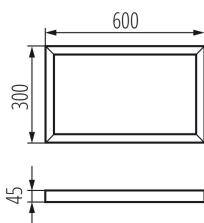

Přisazený rámeček

5905339298423

Rámečky Kanlux ADTR jsou určeny pro panely Kanlux BRAVO a Kanlux BLINGO, umožňují také povrchovou montáž. Rámečky Kanlux ADTR jsou k dispozici v různých barvách a velikostech, které se hodí ke všem panelům značky Kanlux a také většině LED panelům dostupných na trhu.

VŠEOBECNÉ ÚDAJE:

Barva: černá

Místo montáže: k usazení na strop

Délka [mm]: 600

Šířka [mm]: 300

Výška [mm]: 45

TECHNICKÉ ÚDAJE:

Materiál: ocel

LOGISTICKÉ ÚDAJE:

Měrná jednotka: sada

Způsob balení: 1

Počet kusů v druhém balení : 1

Počet kusů v hromadném balení: 1

Čistá jednotková hmotnost [g]: 1788

Gramáž [g]: 2200

Délka jednotkového balení [cm]: 123

Šířka jednotkového balení [cm]: 32.5

Výška jednotkového balení [cm]: 5.5

Hmotnost kartonu [kg]: 2.2

Šířka kartonu [cm]: 32.5

Výška kartonu [cm]: 5.5

Délka kartonu [cm]: 123

Objem kartonu [m³]: 0.021986