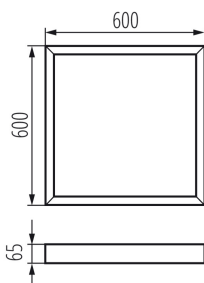

Přisazený rámeček

5905339298430

VŠEOBECNÉ ÚDAJE:

Barva: bílá

Místo montáže: k usazení na strop

Délka [mm]: 600

Šířka [mm]: 600

Výška [mm]: 65

TECHNICKÉ ÚDAJE:

Materiál: ocel

LOGISTICKÉ ÚDAJE:

Měrná jednotka: kus

Způsob balení: 1

Počet kusů v druhém balení : 1

Počet kusů v hromadném balení: 1

Čistá jednotková hmotnost [g]: 1416

Gramáž [g]: 1800

Délka jednotkového balení [cm]: 65

Šířka jednotkového balení [cm]: 62.5

Výška jednotkového balení [cm]: 8.5

Hmotnost kartonu [kg]: 1.8

Šířka kartonu [cm]: 62.5

Výška kartonu [cm]: 8.5

Délka kartonu [cm]: 65