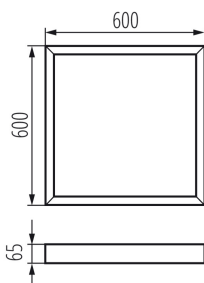

Přisazený rámeček

5905339298454

VŠEOBECNÉ ÚDAJE:

Barva: černá

Místo montáže: k usazení na strop

Délka [mm]: 600

Šířka [mm]: 600

Výška [mm]: 65

TECHNICKÉ ÚDAJE:

Materiál: ocel

LOGISTICKÉ ÚDAJE:

Měrná jednotka: kus

Způsob balení: 1

Počet kusů v druhém balení : 1

Počet kusů v hromadném balení: 1

Čistá jednotková hmotnost [g]: 1352

Gramáž [g]: 1800

Délka jednotkového balení [cm]: 60

Šířka jednotkového balení [cm]: 60

Výška jednotkového balení [cm]: 6.5

Hmotnost kartonu [kg]: 1.8

Šířka kartonu [cm]: 61

Výška kartonu [cm]: 7.5

Délka kartonu [cm]: 64