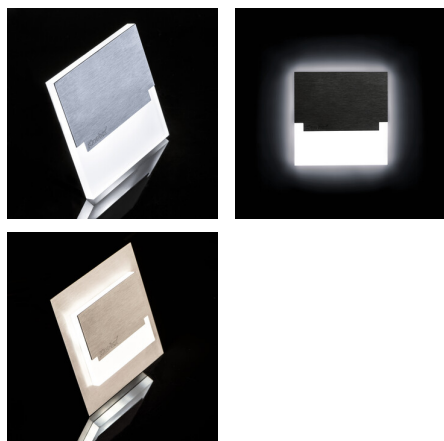

Schodišťové LED svítidlo

5905339298522

SABIK LED B; SABIK LED AC B

SABIK je moderní design spojený s atraktivním světelným efektem. Je to skvělý nápad pro osvětlení schodišť a chodeb nebo pro zvýraznění interiérového designu pokojů. Unikátní konstrukce svítidla zaručuje rovnoměrné rozptýlení světla. Verze PIR je vybavena čidlem pohybu. Čidlo detekuje pohyb/zapíná osvětlení bez ohledu na okolní intenzitu světla.

VŠEOBECNÉ ÚDAJE:

K zabudování do zdi: ano

Barva: černá

Místo montáže: k zabudování do zdi

Místo použití: uvnitř

Minimální vzdálenost od osvětlovaného objektu: 0,1m

Možnost spolupráce se stmívačem: ne

Délka [mm]: 75

Třída ochrany před úrazem elektrickým proudem: III

Typ diody: LED SMD

Světelný tok [lm]: 14

Barva světla: bílá

Náhradní teplota chromatičnosti [K]: 4000

Stálost barev v násobcích MacAdamovy elipsy: ≤6

Index podání barev: 80