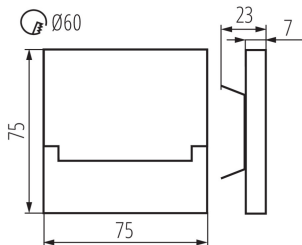

29852 SABIK LED B-NW

Schodišťové LED svítidlo