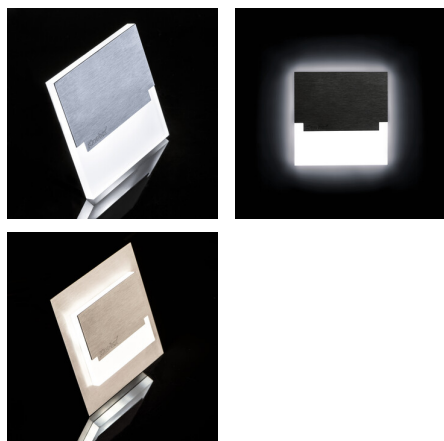

Schodišťové LED svítidlo

5905339298539

SABIK LED B; SABIK LED AC B

Kanlux SABIK je moderní design spojený s atraktivním světelným efektem. Je to skvělý nápad pro osvětlení schodišť a chodeb nebo pro zvýraznění interiérového designu pokojů. Unikátní konstrukce svítidla zaručuje rovnoměrné rozptýlení světla. Verze PIR je vybavena čidlem pohybu. Čidlo detekuje pohyb/zapíná osvětlení bez ohledu na okolní intenzitu světla.

VŠEOBECNÉ ÚDAJE:

K zabudování do zdi: ano

Barva: černá

Místo montáže: k zabudování do zdi

Místo použití: uvnitř

Minimální vzdálenost od osvětlovaného objektu: 0,1m

Možnost spolupráce se stmívačem: ne

Délka [mm]: 75

Třída ochrany před úrazem elektrickým proudem: III

Typ diody: LED SMD

Světelný tok [lm]: 13

Barva světla: teplá bílá

Náhradní teplota chromatičnosti [K]: 3000

Stálost barev v násobcích MacAdamovy elipsy: ≤ 6