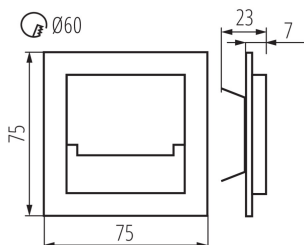

29854 SABIK MINI LED B-NW

Schodišťové LED svítidlo