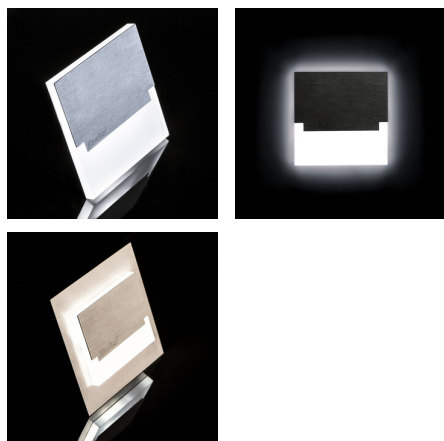

29854 SABIK MINI LED B-NW

Schodišťové LED svítidlo

5905339298546

SABIK LED; SABIK LED AC

SABIK je moderní design spojený s atraktivním světelným efektem. Je to skvělý nápad pro osvětlení schodišť a chodeb nebo pro zvýraznění interiérového designu pokojů. Unikátní konstrukce svítidla zaručuje rovnoměrné rozptýlení světla. Verze PIR je vybavena čidlem pohybu. Čidlo detekuje pohyb/zapíná osvětlení bez ohledu na okolní intenzitu světla.

VŠEOBECNÉ ÚDAJE:

K zabudování do zdi: ano

Barva: černá

Místo montáže: k zabudování do zdi

Místo použití: uvnitř

Minimální vzdálenost od osvětlovaného objektu: 0,1m

Možnost spolupráce se stmívačem: ne

Délka [mm]: 75

Třída ochrany před úrazem elektrickým proudem: III

Typ diody: LED SMD

Světelný tok [lm]: 14

Barva světla: bílá

Náhradní teplota chromatičnosti [K]: 4000

Stálost barev v násobcích MacAdamovy elipsy: ≤6

Index podání barev: 80