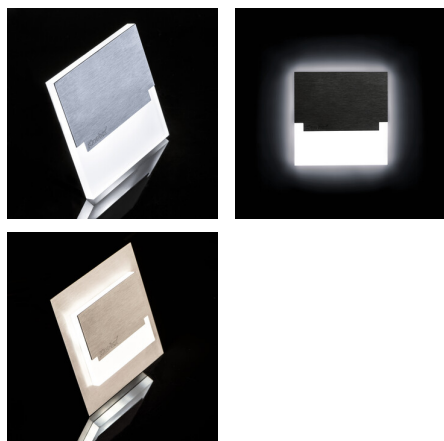

## 29855 SABIK MINI LED B-WW

Schodišťové LED svítidlo

5905339298553

SABIK MINI LED B

Kanlux SABIK je moderní design spojený s atraktivním světelným efektem. Je to skvělý nápad pro osvětlení schodišť a chodeb nebo pro zvýraznění interiérového designu pokojů. Unikátní konstrukce svítidla zaručuje rovnoměrné rozptýlení světla. Verze PIR je vybavena čidlem pohybu. Čidlo detekuje pohyb/zapíná osvětlení bez ohledu na okolní intenzitu světla.

### VŠEOBECNÉ ÚDAJE:

**K zabudování do zdi:** ano

**Barva:** černá

**Místo montáže:** k zabudování do zdi

**Místo použití:** uvnitř

**Minimální vzdálenost od osvětlovaného objektu:** 0,1m

**Možnost spolupráce se stmívačem:** ne