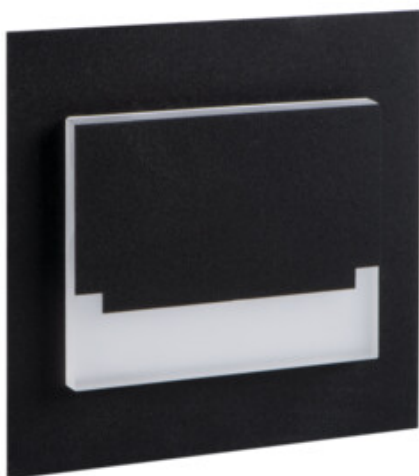

## 29855 SABIK MINI LED B-WW

Schodišťové LED svítidlo

5905339298553

SABIK MINI LED B

Kanlux SABIK je moderní design spojený s atraktivním světelným efektem. Je to skvělý nápad pro osvětlení schodišť a chodeb nebo pro zvýraznění interiérového designu pokojů. Unikátní konstrukce svítidla zaručuje rovnoměrné rozptýlení světla. Verze PIR je vybavena čidlem pohybu. Čidlo detekuje pohyb/zapíná osvětlení bez ohledu na okolní intenzitu světla.

### VŠEOBECNÉ ÚDAJE:

**K zabudování do zdi:** ano

**Barva:** černá

**Místo montáže:** k zabudování do zdi

**Místo použití:** uvnitř

**Minimální vzdálenost od osvětlovaného objektu:** 0,1m

**Možnost spolupráce se stmívačem:** ne