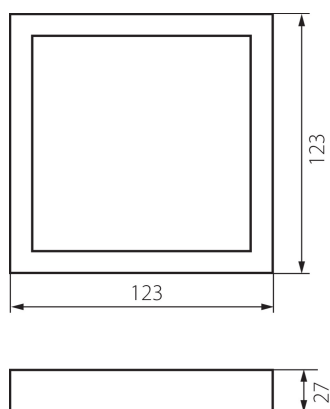

30380 SP FRAME 6W-S

Příslušenství ke svítidlu typu downlight

8592969303800

VŠEOBECNÉ ÚDAJE:

Barva: bílá

Délka [mm]: 123

Šířka [mm]: 123

Výška [mm]: 27

TECHNICKÉ ÚDAJE:

Materiál: plast

LOGISTICKÉ ÚDAJE:

Způsob balení: 80

Počet kusů v druhém balení : 1

Počet kusů v hromadném balení: 80

Čistá jednotková hmotnost [g]: 60

Gramáž [g]: 112.13

Délka jednotkového balení [cm]: 13.5

Šířka jednotkového balení [cm]: 3

Výška jednotkového balení [cm]: 15

Hmotnost kartonu [kg]: 8.9704

Šířka kartonu [cm]: 28.5

Výška kartonu [cm]: 31.5

Délka kartonu [cm]: 67

Objem kartonu [m³]: 0.060149