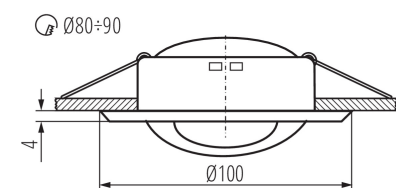

VŠEOBECNÉ ÚDAJE:

Barva: chrom

Povinnost používání samostínících lamp: ano

Místo montáže: k zabudování do stropu

Místo použití: uvnitř

Minimální vzdálenost od osvětlovaného objektu: 0,5m

Výrobek není určen pro montáž na normálně hořlavém povrchu: >35W

Výrobek není určen k pokrytí termoizolačním materiálem: ano

Výška [mm]: 44

Průměr [mm]: 100

Montážní otvor [mm]: Ø80-90

TECHNICKÉ ÚDAJE:

Jmenovité napětí [V]: 12 AC; 12 DC

Maximální výkon [W]: max 10

Třída ochrany před úrazem elektrickým proudem: III

Regulace úhlu svítidla: v jedné ose

Regulace úhlu svítidla [°]: 45

Stupeň krytí IP: 20

LOGISTICKÉ ÚDAJE:

Měrná jednotka: kus

Způsob balení: 50

Počet kusů v druhém balení: 1

Počet kusů v hromadném balení: 50

Čistá jednotková hmotnost [g]: 124

Gramáž [g]: 154.6

Délka jednotkového balení [cm]: 10.5

Stropní bodové svítidlo

Šířka jednotkového balení [cm]: 4.5
Výška jednotkového balení [cm]: 10.5
Hmotnost kartonu [kg]: 7.73
Šířka kartonu [cm]: 25
Výška kartonu [cm]: 23.5
Délka kartonu [cm]: 52.5
Objem kartonu [m³]: 0.030844