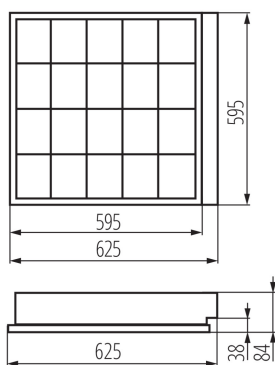

31059 RSTR N 418/4LED/PT-H

Vestavné rastrové svítidlo

8595665399764

Rastrová svítidla se dychtivě instalují na místech, jako jsou konferenční místnosti, komunikační trasy, obchody, sklady a také na všech místech vyžadujících dostatečné osvětlení. Svítidla RSTR 4LED jsou přizpůsobena zářivkám T8 LED.

VŠEOBECNÉ ÚDAJE:

Barva: bílá

Místo montáže: k zabudování do stropu

Místo použití: uvnitř

Minimální vzdálenost od osvětlovaného objektu: 0,5m

Vyměnitelný světelný zdroj: ano

Výrobek není určen k pokrytí termoizolačním materiálem: ano

Zdroj světla v balení: ne

Napájení zářivek T8 LED: jednostranné

Délka [mm]: 625

Šířka [mm]: 595

Výška [mm]: 84

TECHNICKÉ ÚDAJE:

Jmenovité napětí [V]: 220-240 AC

Jmenovitá frekvence [Hz]: 50/60

Maximální výkon [W]: 4 x max 18

Třída ochrany před úrazem elektrickým proudem: I

Zdroj světla: T8 LED

Patice: G13

Rozsah okolních teplot, kterým může být výrobek vystaven [°C]: 5÷25

Svítidlo je určeno světelným zdrojům s energetickými třídami: A++,A+,A

Materiál korpusu: ocel

Materiál reflektoru: ocelový plech potažený aluminiíovou fólií

Typ přípojky: šroubová svorkovnice

Rozsah průměrů používaných vodičů [mm²]: 1÷2,5

Stupeň krytí IP: 20

LOGISTICKÉ ÚDAJE:

Měrná jednotka: kus

Způsob balení: 2

Počet kusů v druhém balení : 1

Počet kusů v hromadném balení: 2

Čistá jednotková hmotnost [g]: 1814

Gramáž [g]: 2300

Délka jednotkového balení [cm]: 64

Šířka jednotkového balení [cm]: 18