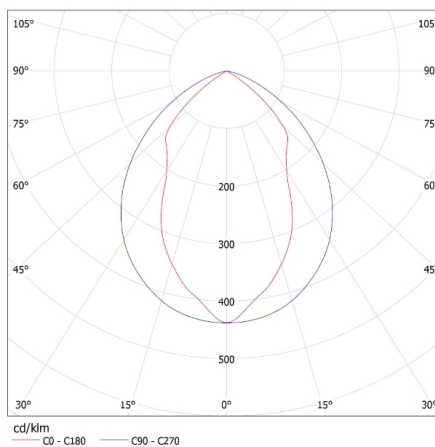

DALŠÍ INFORMACE:

- patice zářivek zakryty reflektorem

MILEDO (kat 31059) RSTR N 418/4LED/PT-H i GLASSv3 / LDC (Polar)