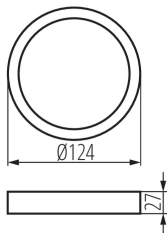

### VŠEOBECNÉ ÚDAJE:

**Barva:** bílá

**Výška [mm]:** 27

**Průměr [mm]:** 124

**Šířka jednotkového balení [cm]:** 3

**Výška jednotkového balení [cm]:** 15

**Hmotnost kartonu [kg]:** 7.5304

**Šířka kartonu [cm]:** 28.5

**Výška kartonu [cm]:** 31.5

**Délka kartonu [cm]:** 67

**Objem kartonu [m<sup>3</sup>]:** 0.060149