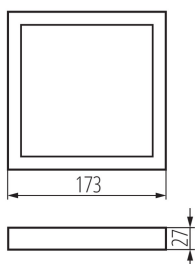

## 31086 SP FRAME N 12W-S

Příslušenství ke svítidlu typu downlight

8595665310868

Rámeček pro přisazenou montáž SP FRAME N 12W-S čtvercová bílá.

### VŠEOBECNÉ ÚDAJE:

**Barva:** bílá

**Délka [mm]:** 173

**Šířka [mm]:** 173

**Výška [mm]:** 27

### LOGISTICKÉ ÚDAJE:

**Způsob balení:** 40

**Počet kusů v druhém balení :** 1

**Počet kusů v hromadném balení:** 40

**Čistá jednotková hmotnost [g]:** 86

**Gramáž [g]:** 169.75

**Délka jednotkového balení [cm]:** 18.5

**Šířka jednotkového balení [cm]:** 3

**Výška jednotkového balení [cm]:** 19.5

**Hmotnost kartonu [kg]:** 6.79

**Šířka kartonu [cm]:** 34.5

**Výška kartonu [cm]:** 42

**Délka kartonu [cm]:** 39

**Objem kartonu [m<sup>3</sup>]:** 0.056511