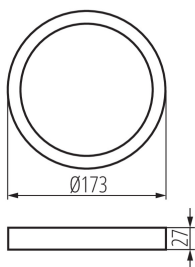

31087 SP FRAME N 12W-R

Příslušenství ke svítidlu typu downlight

8595665310875

VŠEOBECNÉ ÚDAJE:

Barva: bílá

Výška [mm]: 27

Průměr [mm]: 173

TECHNICKÉ ÚDAJE:

Materiál: plast

LOGISTICKÉ ÚDAJE:

Způsob balení: 40

Počet kusů v druhém balení : 1

Počet kusů v hromadném balení: 40

Čistá jednotková hmotnost [g]: 60

Gramáž [g]: 143.75

Délka jednotkového balení [cm]: 18.5

Šířka jednotkového balení [cm]: 3

Výška jednotkového balení [cm]: 19.5

Hmotnost kartonu [kg]: 5.75

Šířka kartonu [cm]: 34.5

Výška kartonu [cm]: 42

Délka kartonu [cm]: 39

Objem kartonu [m³]: 0.056511