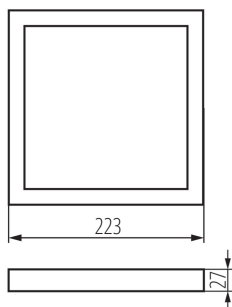

31088 SP FRAME N 18W-S

Příslušenství ke svítidlu typu downlight

8595665310882

**VŠEOBECNÉ ÚDAJE:****Barva:** bílá**Délka [mm]:** 223**Šířka [mm]:** 223**Výška [mm]:** 27**TECHNICKÉ ÚDAJE:****Materiál:** plast**LOGISTICKÉ ÚDAJE:****Způsob balení:** 20**Počet kusů v druhém balení :** 1**Počet kusů v hromadném balení:** 20**Čistá jednotková hmotnost [g]:** 108**Gramáž [g]:** 234.5**Délka jednotkového balení [cm]:** 23.5**Šířka jednotkového balení [cm]:** 3**Výška jednotkového balení [cm]:** 24.5**Hmotnost kartonu [kg]:** 4.69**Šířka kartonu [cm]:** 34**Výška kartonu [cm]:** 27**Délka kartonu [cm]:** 49**Objem kartonu [m³]:** 0.044982