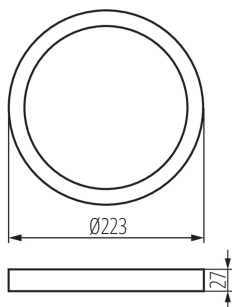

31089 SP FRAME N 18W-R

Příslušenství ke svítidlu typu downlight

8595665310899

VŠEOBECNÉ ÚDAJE:

Barva: bílá

Výška [mm]: 27

Průměr [mm]: 223

TECHNICKÉ ÚDAJE:

Materiál: plast

LOGISTICKÉ ÚDAJE:

Způsob balení: 20

Počet kusů v druhém balení : 1

Počet kusů v hromadném balení: 20

Čistá jednotková hmotnost [g]: 80

Gramáž [g]: 206.5

Délka jednotkového balení [cm]: 23.5

Šířka jednotkového balení [cm]: 3

Výška jednotkového balení [cm]: 24.5

Hmotnost kartonu [kg]: 4.13

Šířka kartonu [cm]: 34

Výška kartonu [cm]: 27

Délka kartonu [cm]: 49

Objem kartonu [m³]: 0.044982