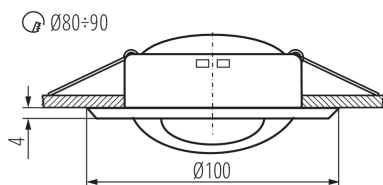

**Rozsah okolních teplot, kterým může být výrobek vystaven [°C]:** 5÷25

**Materiál korpusu:** ocel

**Typ přípojky:** volné konce kabelů

**Délka vodiče [m]:** 0.12

**Průřez kabelu [mm<sup>2</sup>]:** 0.75

**Regulace úhlu svítidla:** v jedné ose

### LOGISTICKÉ ÚDAJE:

**Měrná jednotka:** kus

**Způsob balení:** 50

**Počet kusů v druhém balení:** 1

**Počet kusů v hromadném balení:** 50

**Čistá jednotková hmotnost [g]:** 124

**Gramáž [g]:** 157.2

**Délka jednotkového balení [cm]:** 10.5

### Stropní bodové svítidlo

**Šířka jednotkového balení [cm]:** 4.5  
**Výška jednotkového balení [cm]:** 10.5  
**Hmotnost kartonu [kg]:** 7.86  
**Šířka kartonu [cm]:** 25  
**Výška kartonu [cm]:** 23  
**Délka kartonu [cm]:** 53.5  
**Objem kartonu [m<sup>3</sup>]:** 0.030763