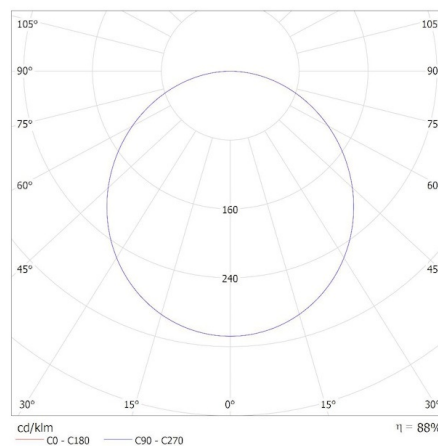

Miledo (kat 31128) BAREV 2X36W3600 60NW / Krzywa rozsyłu światła (biegunowo)

PŘÍSLUŠENSTVÍ

37335

SPN PANEL 60-62

37337

CLIPS PANEL 60-62