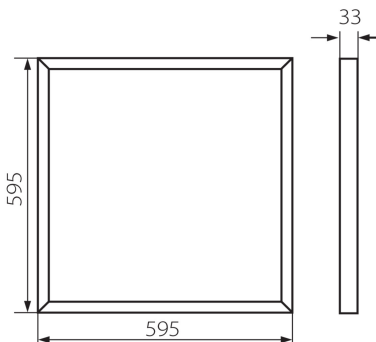

31128 BAREV 2X36W3600 60NW

Vestavný LED panel

8595665311469

**VŠEOBECNÉ ÚDAJE:****Barva:** bílá**Místo montáže:** k zabudování do stropu**Místo použití:** uvnitř**Minimální vzdálenost od osvětlovaného objektu:** 0,5m**Možnost spolupráce se stmívačem:** ne**Výrobek není určen k pokrytí termoizolačním materiálem:** ano**Napájecí zdroj v balení:** ano**Délka [mm]:** 595**Šířka [mm]:** 595**Výška [mm]:** 33**Integrovaný LED zdroj světla:** ano**TECHNICKÉ ÚDAJE:****Jmenovité napětí [V]:** 220-240 AC**Jmenovitá frekvence [Hz]:** 50**Maximální výkon [W]:** 36**Třída ochrany před úrazem elektrickým proudem:** I**Materiál difuzoru:** plast**Typ diody:** LED SMD**Světelný tok svítidla [lm]:** 3600**Barva světla:** bílá**Náhradní teplota chromatičnosti [K]:** 4000**Stálost barev v násobcích MacAdamovy elipsy:** 6**Index podání barev:** 80**Životnost [h]:** 20000**Počet cyklů zap/vyp:** ≥10000**Úhel svícení [°]:** 115**Světelná účinnost [lm/W]:** 100**Rozsah okolních teplot, kterým může být výrobek vystaven [°C]:** 5÷25**Materiál korpusu:** ocel**Typ přípojky:** volné konce kabelů**Průřez kabelu [mm²]:** 0,75**Stupeň krytí IP:** 20**Počet kusů v jednotkovém balení (sada):** 2**LOGISTICKÉ ÚDAJE:****Měrná jednotka:** kus**Způsob balení:** 8**Počet kusů v druhém balení:** 1**Počet kusů v hromadném balení:** 8**Čistá jednotková hmotnost [g]:** 1035

31128 BAREV 2X36W3600 60NW

Vestavný LED panel

Gramáž [g]: 1348.75
Hmotnost kusu brutto [g]: 2450
Délka jednotkového balení [cm]: 60.5
Šířka jednotkového balení [cm]: 7.5
Výška jednotkového balení [cm]: 61
Hmotnost kartonu [kg]: 10.79
Šířka kartonu [cm]: 31
Výška kartonu [cm]: 63
Délka kartonu [cm]: 62
Objem kartonu [m³]: 0.121086