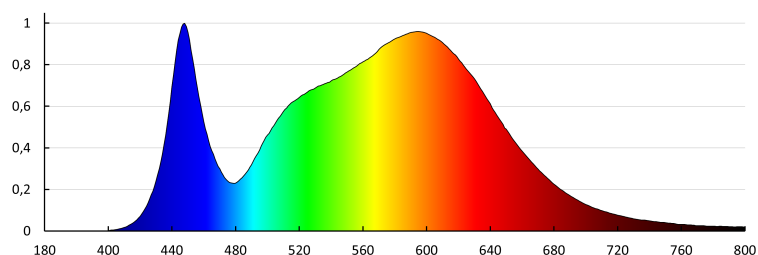

31128 BAREV 2X36W3600 60NW

Vestavný LED panel

Gramáž [g]: 1348.75
Hmotnost kusu brutto [g]: 2450
Délka jednotkového balení [cm]: 60.5
Šířka jednotkového balení [cm]: 7.5
Výška jednotkového balení [cm]: 61
Hmotnost kartonu [kg]: 10.79
Šířka kartonu [cm]: 31
Výška kartonu [cm]: 63
Délka kartonu [cm]: 62
Objem kartonu [m³]: 0.121086