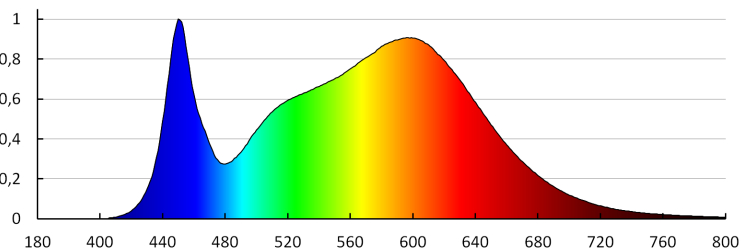

DALŠÍ INFORMACE:

- •