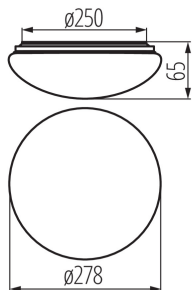

31220 CORSO LED V2 12-NW

Stropní LED svítidlo