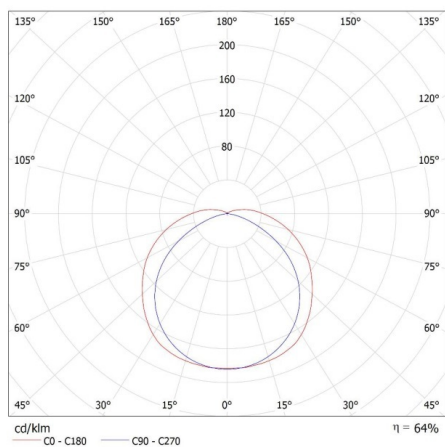

MILEDO (kat 31320) DIGHT 4LED NP 218 PS + GLASSv3 / LDC (Polar)

Luminaire: MILEDO (kat 31320) DIGHT 4LED NP 218 PS + GLASSv3
Lamps: 2 x T8 LED GLASSv3 9W-NW