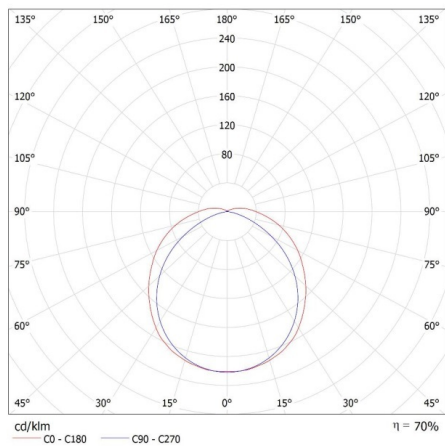

31320 DIGHT 4LED NP 218/PS

Prachotěsné svítidlo pro LED trubice

MILEDO (kat 31320) DIGHT 4LED NP 218 PS + GLASSv4 / LDC (Polar)