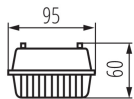

31320 DIGHT 4LED NP 218/PS

Prachotěsné svítidlo pro LED trubice

8595665313203

VŠEOBECNÉ ÚDAJE:

Barva: šedá

Místo montáže: k usazení na strop

Místo použití: uvnitř i vně

Minimální vzdálenost od osvětlovaného objektu: 0,5m

Vyměnitelný světelný zdroj: ano

Napájení zářivek T8 LED: jednostranné

Délka [mm]: 660

Šířka [mm]: 95

Výška [mm]: 60

TECHNICKÉ ÚDAJE:

Jmenovité napětí [V]: 220-240 AC

Jmenovitá frekvence [Hz]: 50

Maximální výkon [W]: 2 x max 18

Třída ochrany před úrazem elektrickým proudem: II

Materiál difuzoru: PS

Zdroj světla: T8 LED

Zdroj světla v balení: ne

Patice: G13

Rozsah okolních teplot, kterým může být výrobek vystaven [°C]: 5÷25

Materiál korpusu: plast

Typ přípojky: šroubová svorkovnice

Rozsah průměrů používaných vodičů [mm²]: 0,5÷2,5

Stupeň krytí IP: 65

LOGISTICKÉ ÚDAJE:

Způsob balení: 12

Počet kusů v druhém balení: 1

Počet kusů v hromadném balení: 12

Čistá jednotková hmotnost [g]: 370

Gramáž [g]: 497.5

Délka jednotkového balení [cm]: 66.5

Šířka jednotkového balení [cm]: 10

Výška jednotkového balení [cm]: 5

Hmotnost kartonu [kg]: 5.97

Šířka kartonu [cm]: 21

Výška kartonu [cm]: 30.5

Délka kartonu [cm]: 68

Objem kartonu [m³]: 0.043554