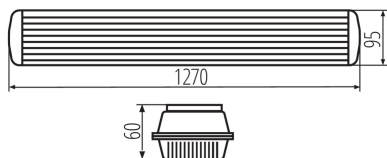

## VŠEOBECNÉ ÚDAJE:

**Barva:** šedá

**Místo montáže:** k usazení na strop

**Místo použití:** uvnitř i vně

**Minimální vzdálenost od osvětlovaného objektu:** 0,5m

**Vyměnitelný světelný zdroj:** ano

**Délka [mm]:** 1270

**Šířka [mm]:** 95

**Výška [mm]:** 60

**Množství průchodek:** 1

**Množství sponek:** 12

**Rozsah průměrů používaných vodičů [mm²]:** 0,5÷2,5

**Stupeň krytí IP:** 65