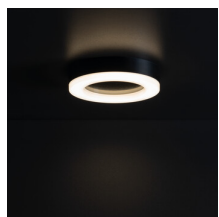

# 31490 TURA LED 15W-NW-O-B

Stropní LED svítidlo

8595665314903

Moderní stropní svítidla TURA LED dostupná v elegantní černobílé barvě jsou dokonalou kombinací designu a funkčnosti. Vyznačují se jednoduchým, ale moderním designem, který harmonicky zapadá do různých aranžmá. Dostupnost ve dvou velikostech umožňuje flexibilní přizpůsobení jakémukoli prostoru bez ohledu na jeho velikost. Stropní svítidla TURA LED se vyznačují vysokou těsností IP65, díky čemuž jsou perfektním řešením pro vnitřní i venkovní prostory.