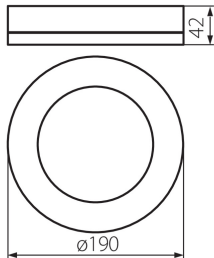

31490 TURA LED 15W-NW-O-B

Stropní LED svítidlo