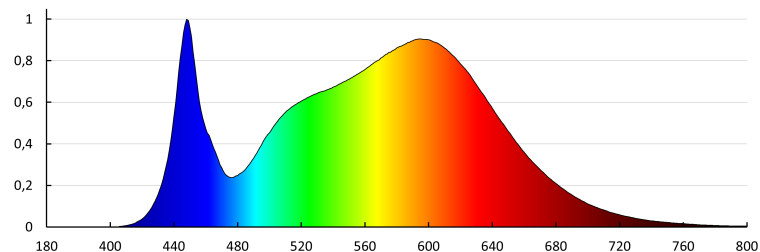

Způsob balení: 10
Počet kusů v druhém balení : 1
Počet kusů v hromadném balení: 10
Čistá jednotková hmotnost [g] : 866
Gramáž [g] : 1088
Délka jednotkového balení [cm] : 5.7
Šířka jednotkového balení [cm] : 32.5
Výška jednotkového balení [cm] : 32
Hmotnost kartonu [kg] : 10.88
Šířka kartonu [cm] : 34
Výška kartonu [cm] : 34.5
Délka kartonu [cm] : 58
Objem kartonu [m³] : 0.068034