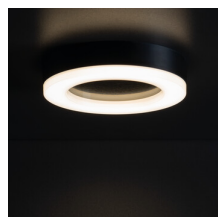

31491 TURA LED 24W-NW-O-B

Stropní LED svítidlo

8595665314910

Moderní stropní svítidla TURA LED dostupná v elegantní černobílé barvě jsou dokonalou kombinací designu a funkčnosti. Vyznačují se jednoduchým, ale moderním designem, který harmonicky zapadá do různých aranžmá. Dostupnost ve dvou velikostech umožňuje flexibilní přizpůsobení jakémukoli prostoru bez ohledu na jeho velikost. Stropní svítidla TURA LED se vyznačují vysokou těsností IP65, díky čemuž jsou perfektním řešením pro vnitřní i venkovní prostory.

VŠEOBECNÉ ÚDAJE:

Barva: černá
Místo montáže: k usazení na strop, k usazení na zeď
Místo použití: uvnitř i vně
Minimální vzdálenost od osvětlovaného objektu: 0,5m
Možnost spolupráce se stmívačem: ne
Výška [mm]: 50
Průměr [mm]: 320
Obsah rtuti: ne
Integrovaný LED zdroj světla: ano

TECHNICKÉ ÚDAJE:

Jmenovité napětí [V]: 220-240 AC
Jmenovitá frekvence [Hz]: 50
Maximální výkon [W]: 24
Třída ochrany před úrazem elektrickým proudem: II
Materiál difuzoru: plast
Typ diody: LED SMD
Světelný tok svítidla [lm]: 1800
Barva světla: bílá
Náhradní teplota chromatičnosti [K]: 4000
Stálost barev v násobcích MacAdamovy elipsy: 6
Index podání barev: 80
Životnost [h]: 25000
Počet cyklů zap/vyp: ≥15000
Světelná účinnost [lm/W]: 75
Rozsah okolních teplot, kterým může být výrobek vystaven [°C]: -15÷35
Materiál korpusu: plast
Typ přípojky: šroubová svorkovnice
Stupeň krytí IP: 65