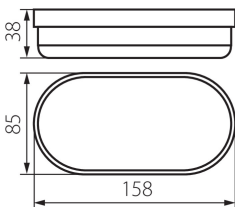

31495 TOLU C LED 6W-NW-W

Průmyslové svítidlo

8595665314958

VŠEOBECNÉ ÚDAJE:

Barva: bílá

Místo montáže: k usazení na zeď, k usazení na strop

Místo použití: uvnitř i vně

Minimální vzdálenost od osvětlovaného objektu: 0,5m

Rozsah průměrů používaných vodičů [mm²]: 0,5-2,5

Stupeň krytí IP: 54

LOGISTICKÉ ÚDAJE:

Měrná jednotka: kus

Způsob balení: 100

Počet kusů v druhém balení: 1

Počet kusů v hromadném balení: 100

Čistá jednotková hmotnost [g]: 80

Gramáž [g]: 98.8

Hmotnost kusu brutto [g]: 90

Délka jednotkového balení [cm]: 16

Šířka jednotkového balení [cm]: 8.5

Výška jednotkového balení [cm]: 4

31495 TOLU C LED 6W-NW-W

Průmyslové svítidlo

Hmotnost kartonu [kg]: 9.88

Šířka kartonu [cm]: 41

Výška kartonu [cm]: 34.5

Délka kartonu [cm]: 43.5

Objem kartonu [m³]: 0.061531