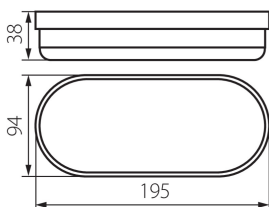

Rozsah průměrů používaných vodičů [mm²]: 0,5-2,5

Stupeň krytí IP: 54

LOGISTICKÉ ÚDAJE:

Měrná jednotka: kus

Způsob balení: 100

Počet kusů v druhém balení: 1

Počet kusů v hromadném balení: 100

Čistá jednotková hmotnost [g]: 108

Gramáž [g]: 126.6

Hmotnost kusu brutto [g]: 118

Délka jednotkového balení [cm]: 19.5

Šířka jednotkového balení [cm]: 9.5

Výška jednotkového balení [cm]: 4

31496 TOLU C LED 12W-NW-W

Průmyslové svítidlo

Hmotnost kartonu [kg]: 12.66

Šířka kartonu [cm]: 40.5

Výška kartonu [cm]: 42

Délka kartonu [cm]: 48.5

Objem kartonu [m³]: 0.082499