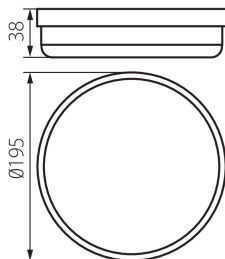

31498 TOLU O LED 18W-NW-W

Průmyslové svítidlo

8595665314989

**VŠEOBECNÉ ÚDAJE:****Barva:** bílá**Místo montáže:** k usazení na zeď, k usazení na strop**Místo použití:** uvnitř i vně**Minimální vzdálenost od osvětlovaného objektu:** 0,5m**Možnost spolupráce se stmívačem:** ne**Obsah rtuti:** ne**Integrovaný LED zdroj světla:** ano**TECHNICKÉ ÚDAJE:****Jmenovité napětí [V]:** 220-240 AC**Jmenovitá frekvence [Hz]:** 50**Maximální výkon [W]:** 18**Třída ochrany před úrazem elektrickým proudem:** II**Materiál difuzoru:** plast**Typ diody:** LED SMD**Světelný tok svítidla [lm]:** 1620**Barva světla:** bílá**Náhradní teplota chromatičnosti [K]:** 4000**Stálost barev v násobcích MacAdamovy elipsy:** 6**Index podání barev:** 80**Životnost [h]:** 20000**Počet cyklů zap/vyp:** ≥15000**Úhel svícení [°]:** 120**Světelná účinnost [lm/W]:** 90**Rozsah okolních teplot, kterým může být výrobek vystaven [°C]:** -20÷40**Materiál korpusu:** plast**Typ přípojky:** samosvorná svorkovnice**Rozsah průměrů používaných vodičů [mm²]:** 0,5-2,5**Stupeň krytí IP:** 54**LOGISTICKÉ ÚDAJE:****Měrná jednotka:** kus**Způsob balení:** 40**Počet kusů v druhém balení:** 1**Počet kusů v hromadném balení:** 40**Čistá jednotková hmotnost [g]:** 190**Gramáž [g]:** 222**Hmotnost kusu brutto [g]:** 200**Délka jednotkového balení [cm]:** 19.5**Šířka jednotkového balení [cm]:** 19.5**Výška jednotkového balení [cm]:** 4

31498 TOLU O LED 18W-NW-W

Průmyslové svítidlo

Hmotnost kartonu [kg]: 8.88

Šířka kartonu [cm]: 42.5

Výška kartonu [cm]: 42

Délka kartonu [cm]: 40.5

Objem kartonu [m³]: 0.072293