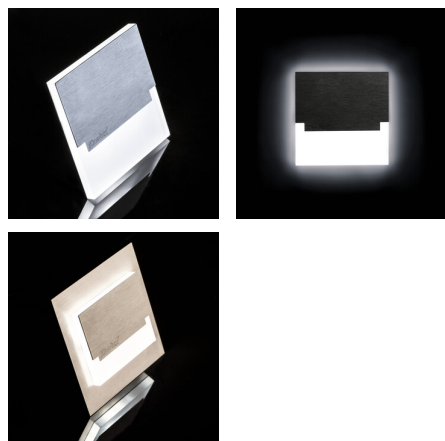

## 32490 SABIK MINI LED NW

Schodišťové LED svítidlo

5905339324900

SABIK LED; SABIK LED AC

SABÍK je moderní design spojený s atraktivním světelným efektem. Je to skvělý nápad pro osvětlení schodišť a chodeb nebo pro zvýraznění interiérového designu pokojů. Unikátní konstrukce svítidla zaručuje rovnoměrné rozptýlení světla. Verze PIR je vybavena čidlem pohybu. Čidlo detekuje pohyb/zapíná osvětlení bez ohledu na okolní intenzitu světla.

### VŠEOBECNÉ ÚDAJE:

**K zabudování do zdi:** ano

**Barva:** nerezová ocel

**Místo montáže:** k zabudování do zdi

**Místo použití:** uvnitř

**Minimální vzdálenost od osvětlovaného objektu:** 0,1m

**Možnost spolupráce se stmívačem:** ne