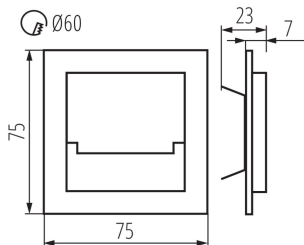

32490 SABIK MINI LED NW

Schodišťové LED svítidlo