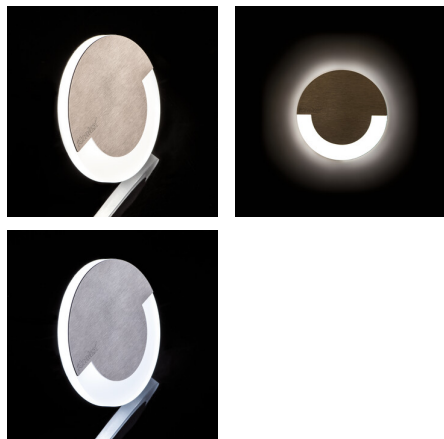

Schodišťové LED svítidlo

5905339324917

SOLA je moderní design spojený s atraktivním světelným efektem. Je to skvělý nápad pro osvětlení schodišť a chodeb. Unikátní konstrukce svítidla zaručuje rovnoměrné rozptýlení světla.

### VŠEOBECNÉ ÚDAJE:

**K zabudování do zdi:** ano

**Barva:** nerezová ocel

**Místo montáže:** k zabudování do zdi

**Místo použití:** uvnitř

**Minimální vzdálenost od osvětlovaného objektu:** 0,1m

**Možnost spolupráce se stmívačem:** ne