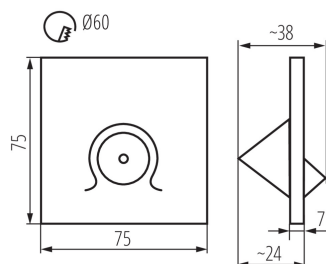

Schodišťové LED svítidlo

5905339324955

Kanlux MEFIS LED je neobvyklá řada schodišťových svítidel. Toto svítidlo je dostupné v barvě bílé, černé a šedé, takže si můžete vybrat barvu vhodnou pro interiér. Svítidlo Kanlux MEFIS LED má neobvyčejný tvar a soustředěný světelný paprsek, takže ho můžeme nasměrovat tak, aby osvětloval body, na kterých nám záleží.

VŠEOBECNÉ ÚDAJE:

K zabudování do zdi: ano

Barva: bílá

Místo montáže: k zabudování do zdi

Místo použití: uvnitř

Minimální vzdálenost od osvětlovaného objektu: 0,1m

Délka [mm]: 75

Šířka [mm]: 38

Výška [mm]: 75

Požadovaný průměr montážní krabice [Ømm]: 60

Rozměry montážního otvoru [mm]: 60

Integrovaný LED zdroj světla: ano

TECHNICKÉ ÚDAJE:

Jmenovité napětí [V]: 12 DC

Maximální výkon [W]: 0,7

Třída ochrany před úrazem elektrickým proudem: III

Typ diody: LED SMD

Světelný tok [lm]: 35

Barva světla: bílá

Náhradní teplota chromatičnosti [K]: 4000

Stálost barev v násobcích MacAdamovy elipsy: ≤6

Index podání barev: 80

Životnost [h]: 50000

Počet cyklů zap/vyp: ≥20000

Světelná účinnost [lm/W]: 50

Rozsah okolních teplot, kterým může být výrobek vystaven [°C]: 5÷25

Materiál korpusu: plast

Typ přípojky: volné konce kabelů

Délka vodiče [m]: 0.18

Doba nahřívání lampy [s]: ≤1

Doba zapálení lampy [s]: ≤0,5

Stupeň krytí IP: 20