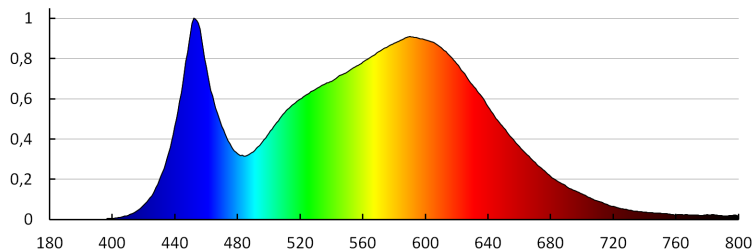

Doba zapálení lampy [s]: ≤0,5

Stupeň krytí IP: 20

Schodišťové LED svítidlo

LOGISTICKÉ ÚDAJE:

Způsob balení: 100
Počet kusů v druhém balení : 1
Počet kusů v hromadném balení: 100
Čistá jednotková hmotnost [g]: 34
Gramáž [g]: 54.9
Délka jednotkového balení [cm]: 11
Šířka jednotkového balení [cm]: 4
Výška jednotkového balení [cm]: 16.5
Hmotnost kartonu [kg]: 5.49
Šířka kartonu [cm]: 23.5
Výška kartonu [cm]: 34.5
Délka kartonu [cm]: 63
Objem kartonu [m³]: 0.051077