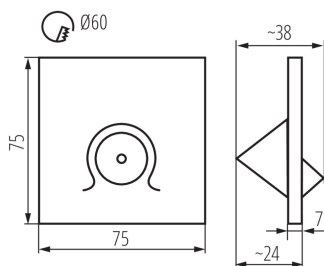

Schodišťové LED svítidlo

5905339324979

Kanlux MEFIS LED je neobvyklá řada schodišťových svítidel. Toto svítidlo je dostupné v barvě bílé, černé a šedé, takže si můžete vybrat barvu vhodnou pro interiér. Svítidlo Kanlux MEFIS LED má neobvyčejný tvar a soustředěný světelný paprsek, takže ho můžeme nasměrovat tak, aby osvětloval body, na kterých nám záleží.

VŠEOBECNÉ ÚDAJE:

K zabudování do zdi: ano

Barva: černá

Místo montáže: k zabudování do zdi

Místo použití: uvnitř

Minimální vzdálenost od osvětlovaného objektu: 0,1m

Délka [mm]: 75

Šířka [mm]: 38

Výška [mm]: 75

Požadovaný průměr montážní krabice [Ømm]: 60

Rozměry montážního otvoru [mm]: 60

Integrovaný LED zdroj světla: ano

TECHNICKÉ ÚDAJE:

Jmenovité napětí [V]: 12 DC

Maximální výkon [W]: 0,7

Třída ochrany před úrazem elektrickým proudem: III

Typ diody: LED SMD

Světelný tok [lm]: 35

Barva světla: bílá

Náhradní teplota chromatičnosti [K]: 4000

Stálost barev v násobcích MacAdamovy elipsy: ≤6

Index podání barev: 80

Životnost [h]: 50000

Počet cyklů zap/vyp: ≥20000

Světelná účinnost [lm/W]: 50

Rozsah okolních teplot, kterým může být výrobek vystaven [°C]: 5÷25

Materiál korpusu: plast

Typ přípojky: volné konce kabelů

Délka vodiče [m]: 0.18

Doba nahřívání lampy [s]: ≤1

Doba zapálení lampy [s]: ≤0,5

Stupeň krytí IP: 20