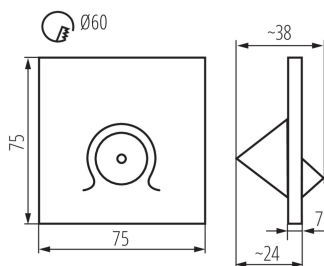

LED schodišťové svítidlo

5905339324993

Kanlux MEFIS LED je neobvyklá řada schodišťových svítidel. Toto svítidlo je dostupné v barvě bílé, černé a šedé, takže si můžete vybrat barvu vhodnou pro interiér. Svítidlo Kanlux MEFIS LED má neobvyčejný tvar a soustředěný světelný paprsek, takže ho můžeme nasměrovat tak, aby osvětloval body, na kterých nám záleží.

VŠEOBECNÉ ÚDAJE:

K zabudování do zdi: ano

Barva: šedá

Místo montáže: k zabudování do zdi

Místo použití: uvnitř

Minimální vzdálenost od osvětlovaného objektu: 0,1m

Délka [mm]: 75

Šířka [mm]: 38

Výška [mm]: 75

Délka vodiče [m]: 0.18

Požadovaný průměr montážní krabice [Ømm]: 60

Rozměry montážního otvoru [mm]: 60

Integrovaný LED zdroj světla: ano

TECHNICKÉ ÚDAJE:

Jmenovité napětí [V]: 12 DC

Maximální výkon [W]: 0,7

Třída ochrany před úrazem elektrickým proudem: III

Typ diody: LED SMD

Světelný tok [lm]: 35

Barva světla: bílá

Náhradní teplota chromatičnosti [K]: 4000

Stálost barev v násobcích MacAdamovy elipsy: ≤6

Index podání barev: 80

Životnost [h]: 50000

Počet cyklů zap/vyp: ≥20000

Rozsah okolních teplot, kterým může být výrobek vystaven [°C]: 5÷25

Materiál korpusu: plast

Typ přípojky: volné konce kabelů

Doba nahřívání lampy [s]: ≤1

Doba zapálení lampy [s]: ≤0,5

Stupeň krytí IP: 20