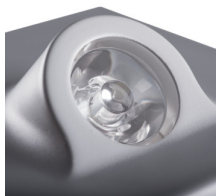

LED schodišťové svítidlo

5905339324993

Kanlux MEFIS LED je neobvyklá řada schodišťových svítidel. Toto svítidlo je dostupné v barvě bílé, černé a šedé, takže si můžete vybrat barvu vhodnou pro interiér. Svítidlo Kanlux MEFIS LED má neobvyčejný tvar a soustředěný světelný paprsek, takže ho můžeme nasměrovat tak, aby osvětloval body, na kterých nám záleží.

### VŠEOBECNÉ ÚDAJE:

**K zabudování do zdi:** ano

**Barva:** šedá

**Místo montáže:** k zabudování do zdi

**Místo použití:** uvnitř

**Minimální vzdálenost od osvětlovaného objektu:** 0,1m

**Délka [mm]:** 75

**Šířka [mm]:** 38