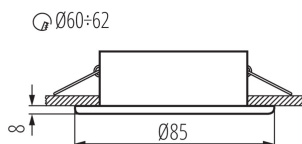

Stropní bodové svítidlo

5905339325013

IP
44/20

Kanlux MARIN je malé odolné stropní svítidlo, které můžeme použít v místech s vysokou vlhkostí. Můžeme je snadno umístit do koupelny nad zrcadlem, do kuchyně nebo do prádelny.

VŠEOBECNÉ ÚDAJE:

Barva: černá matná

Povinnost používání samostínících lamp: ano

Místo montáže: k zabudování do stropu

Místo použití: uvnitř i vně

Minimální vzdálenost od osvětlovaného objektu: 0,5m

Výrobek není určen k pokrytí termoizolačním materiálem: ano

Výška [mm]: 37

Průměr [mm]: 85

Montážní otvor [mm]: Ø60-62

TECHNICKÉ ÚDAJE:

Jmenovité napětí [V]: 12 AC; 12 DC

Maximální výkon [W]: max 10

Třída ochrany před úrazem elektrickým proudem: III

Zdroj světla: MR16

Zdroj světla v balení: ne

Patice: Gx5,3

Materiál korpusu: ocel

Typ přípojky: volné konce kabelů

Délka vodiče [m]: 0.12

Průřez kabelu [mm²]: 0.75

Regulace úhlu svítidla: chybějící

Stupeň krytí IP: 44/20