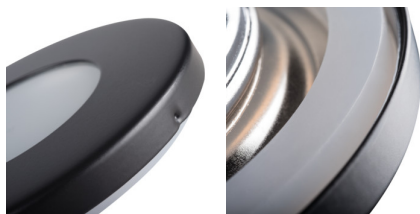

Stropní bodové svítidlo

5905339325013

IP
44/20

Kanlux MARIN je malé odolné stropní svítidlo, které můžeme použít v místech s vysokou vlhkostí. Můžeme je snadno umístit do koupelny nad zrcadlem, do kuchyně nebo do prádelny.

VŠEOBECNÉ ÚDAJE:

Barva: černá matná

Povinnost používání samostínících lamp: ano

Místo montáže: k zabudování do stropu

Místo použití: uvnitř i vně

Minimální vzdálenost od osvětlovaného objektu: 0,5m

Výrobek není určen k pokrytí termoizolačním materiálem: ano

Zdroj světla v balení: ne

Patice: Gx5,3

Materiál korpusu: ocel

Typ přípojky: volné konce kabelů

Délka vodiče [m]: 0.12

Průřez kabelu [mm²]: 0.75

Regulace úhlu svítidla: chybějící

Stupeň krytí IP: 44/20