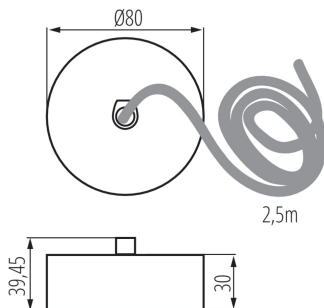

32543 ALIN CORD DALI 1F-W

Příslušenství k lineárnímu svítidlu

5905339325433

VŠEOBECNÉ ÚDAJE:

Barva: bílá

Místo montáže: pro zavěšení na strop

Možnost spolupráce se stmívačem: DALI

Výška [mm]: 39.45

Průměr [mm]: 80

Délka kabelu [m]: 2.5

TECHNICKÉ ÚDAJE:

Typ přípojky: samosvorná svorkovnice

Průřez kabelu [mm²]: 5 x 0,75

LOGISTICKÉ ÚDAJE:

Způsob balení: 1

Počet kusů v druhém balení : 1

Počet kusů v hromadném balení: 1

Čistá jednotková hmotnost [g]: 300

Gramáž [g]: 306

Délka jednotkového balení [cm]: 12

Šířka jednotkového balení [cm]: 12

Výška jednotkového balení [cm]: 5

Hmotnost kartonu [kg]: 0.306

Šířka kartonu [cm]: 12

Výška kartonu [cm]: 5

Délka kartonu [cm]: 12

Objem kartonu [m³]: 0.00072